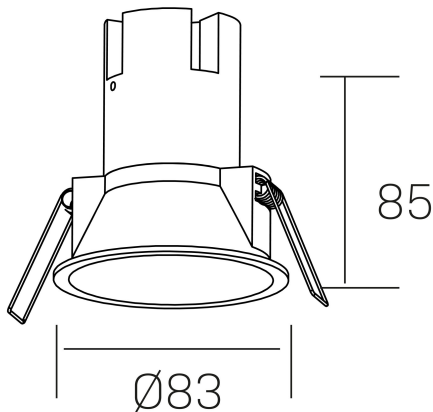

noon IP65
K50803.01.RF.WH-WH.38.ST.8.27.D1

GENERAL DETAILS

INSTALACIÓN	recessed with frame
COLOR EXT-INT	White-White
DIRECCIÓN DE LA LUZ	Fixed
ÁNGULO DEL HAZ DE LUZ	38°
INT-EXT ESTANQUEIDAD	IP 65
MATERIAL	Aluminio/Polycarbonato
RESISTENCIA MECÁNICA	IK03
USO	Indoor
GARANTÍA	5 years

ELECTRICAL DETAILS

FUENTE DE LUZ	LED
POTENCIA	7 W
TEMPERATURA DE COLOR	2700K
FLUJO LUMÍNICO	575 Lm
EFICIENCIA LUMÍNICA	77 Lm/W
DIMABLE	1.10v
DRIVER	Remote
CLASE DE SEGURIDAD	II
ÍNDICE DE REPRODUCCIÓN CROMÁTICA	CRI >80
TENSIÓN	220-240 V
CORRIENTE	160 mA
VIDA UTIL	50.000 h

GENERAL DIMENSIONS

DIMENSIÓN	Ø 83 mm
AGUJERO DE CORTE	Ø 75 mm
ALTURA	h 85 mm
DIMENSIONES DE EMBALAJE	95 × 95 × 110 mm
PESO NETO	0.25

*Please might expect a max.15% figure reduction in finishes other than white