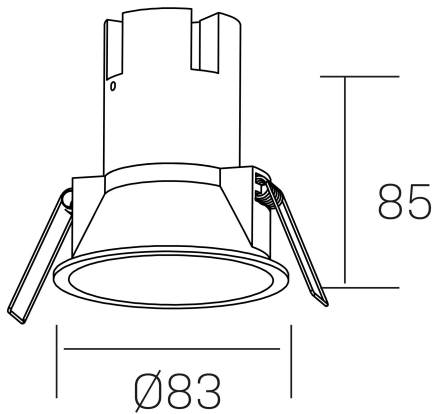

noon IP65
K50803.01.RF.WH-WH.38.ST.8.27

GENERAL DETAILS

INSTALACIÓN	recessed with frame
COLOR EXT-INT	White-White
DIRECCIÓN DE LA LUZ	Fixed
ÁNGULO DEL HAZ DE LUZ	38º
INT-EXT ESTANQUEIDAD	IP 65
MATERIAL	Aluminio/Polycarbonato
RESISTENCIA MECÁNICA	IK03
USO	Indoor
GARANTÍA	5 years

ELECTRICAL DETAILS

FUENTE DE LUZ	LED
POTENCIA	7 W
TEMPERATURA DE COLOR	2700K
FLUJO LUMÍNICO	575 Lm
EFICIENCIA LUMÍNICA	77 Lm/W
DIMABLE	No Dim
DRIVER	Remote
CLASE DE SEGURIDAD	II
ÍNDICE DE REPRODUCCIÓN CROMÁTICA	CRI >80
TENSIÓN	220-240 V
CORRIENTE	160 mA
VIDA UTIL	50.000 h

GENERAL DIMENSIONS

DIMENSIÓN	Ø 83 mm
AGUJERO DE CORTE	Ø 75 mm
ALTURA	h 85 mm
DIMENSIONES DE EMBALAJE	95 × 95 × 110 mm
PESO NETO	0.25

*Please might expect a max.15% figure reduction in finishes other than white