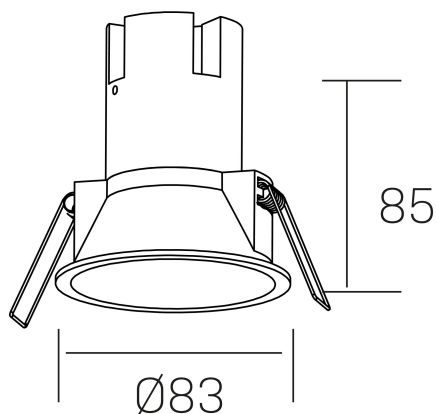

noon IP65
K50803.01.RF.BK-BK.38.ST.8.40.PU

GENERAL DETAILS

INSTALACIÓN	recessed with frame
COLOR EXT-INT	Black-Black
DIRECCIÓN DE LA LUZ	Fixed
ÁNGULO DEL HAZ DE LUZ	38º
INT-EXT ESTANQUEIDAD	IP 65
MATERIAL	Aluminio/Polycarbonato
RESISTENCIA MECÁNICA	IK03
USO	Indoor
GARANTÍA	5 years

ELECTRICAL DETAILS

FUENTE DE LUZ	LED
POTENCIA	7 W
TEMPERATURA DE COLOR	4000K
FLUJO LUMÍNICO	595 lm
EFICIENCIA LUMÍNICA	79 Lm/W
DIMABLE	Push
DRIVER	Remote
CLASE DE SEGURIDAD	II
ÍNDICE DE REPRODUCCIÓN CROMÁTICA	CRI >80
TENSIÓN	220-240 V
CORRIENTE	160 mA
VIDA UTIL	50.000 h

GENERAL DIMENSIONS

DIMENSIÓN	Ø 83 mm
AGUJERO DE CORTE	Ø 75 mm
ALTURA	h 85 mm
DIMENSIONES DE EMBALAJE	95 × 95 × 110 mm
PESO NETO	0.25

*Please might expect a max.15% figure reduction in finishes other than white