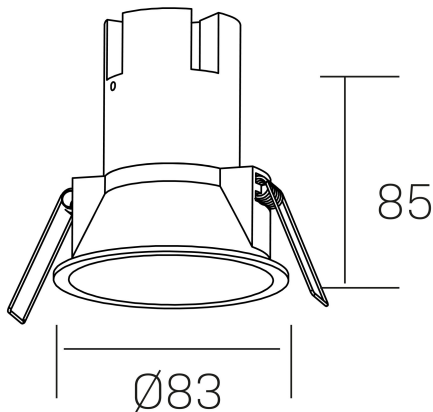

noon IP65
K50803.01.RF.BK-BK.38.ST.8.40.PC

GENERAL DETAILS

INSTALACIÓN	recessed with frame
COLOR EXT-INT	Black-Black
DIRECCIÓN DE LA LUZ	Fixed
ÁNGULO DEL HAZ DE LUZ	38º
INT-EXT ESTANQUEIDAD	IP 65
MATERIAL	Aluminio/Polycarbonato
RESISTENCIA MECÁNICA	IK03
USO	Indoor
GARANTÍA	5 years

ELECTRICAL DETAILS

FUENTE DE LUZ	LED
POTENCIA	7 W
TEMPERATURA DE COLOR	4000K
FLUJO LUMÍNICO	595 lm
EFICIENCIA LUMÍNICA	79 Lm/W
DIMABLE	PHASE CUT
DRIVER	Remote
CLASE DE SEGURIDAD	II
ÍNDICE DE REPRODUCCIÓN CROMÁTICA	CRI >80
TENSIÓN	220-240 V
CORRIENTE	160 mA
VIDA UTIL	50.000 h

GENERAL DIMENSIONS

DIMENSIÓN	Ø 83 mm
AGUJERO DE CORTE	Ø 75 mm
ALTURA	h 85 mm
DIMENSIONES DE EMBALAJE	95 × 95 × 110 mm
PESO NETO	0.25

*Please might expect a max.15% figure reduction in finishes other than white