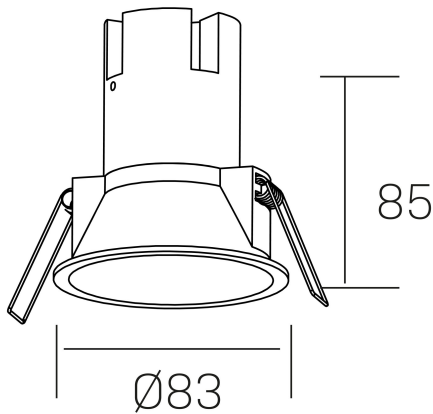

noon IP65
K50803.01.RF.BK-BK.38.ST.8.40.DA

GENERAL DETAILS

INSTALACIÓN	recessed with frame
COLOR EXT-INT	Black-Black
DIRECCIÓN DE LA LUZ	Fixed
ÁNGULO DEL HAZ DE LUZ	38º
INT-EXT ESTANQUEIDAD	IP 65
MATERIAL	Aluminio/Polycarbonato
RESISTENCIA MECÁNICA	IK03
USO	Indoor
GARANTÍA	5 years

ELECTRICAL DETAILS

FUENTE DE LUZ	LED
POTENCIA	7 W
TEMPERATURA DE COLOR	4000K
FLUJO LUMÍNICO	595 lm
EFICIENCIA LUMÍNICA	79 Lm/W
DIMABLE	DALI
DRIVER	Remote
CLASE DE SEGURIDAD	II
ÍNDICE DE REPRODUCCIÓN CROMÁTICA	CRI >80
TENSIÓN	220-240 V
CORRIENTE	160 mA
VIDA UTIL	50.000 h

GENERAL DIMENSIONS

DIMENSIÓN	Ø 83 mm
AGUJERO DE CORTE	Ø 75 mm
ALTURA	h 85 mm
DIMENSIONES DE EMBALAJE	95 × 95 × 110 mm
PESO NETO	0.25

*Please might expect a max.15% figure reduction in finishes other than white