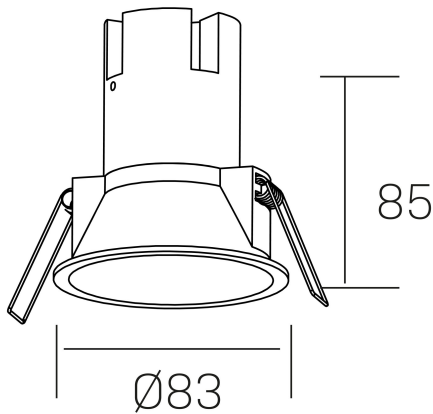

noon IP65
K50803.01.RF.BK-BK.38.ST.8.40.D1

GENERAL DETAILS

INSTALACIÓN	recessed with frame
COLOR EXT-INT	Black-Black
DIRECCIÓN DE LA LUZ	Fixed
ÁNGULO DEL HAZ DE LUZ	38º
INT-EXT ESTANQUEIDAD	IP 65
MATERIAL	Aluminio/Polycarbonato
RESISTENCIA MECÁNICA	IK03
USO	Indoor
GARANTÍA	5 years

ELECTRICAL DETAILS

FUENTE DE LUZ	LED
POTENCIA	7 W
TEMPERATURA DE COLOR	4000K
FLUJO LUMÍNICO	595 lm
EFICIENCIA LUMÍNICA	79 Lm/W
DIMABLE	1.10v
DRIVER	Remote
CLASE DE SEGURIDAD	II
ÍNDICE DE REPRODUCCIÓN CROMÁTICA	CRI >80
TENSIÓN	220-240 V
CORRIENTE	160 mA
VIDA UTIL	50.000 h

GENERAL DIMENSIONS

DIMENSIÓN	Ø 83 mm
AGUJERO DE CORTE	Ø 75 mm
ALTURA	h 85 mm
DIMENSIONES DE EMBALAJE	95 × 95 × 110 mm
PESO NETO	0.25

*Please might expect a max.15% figure reduction in finishes other than white