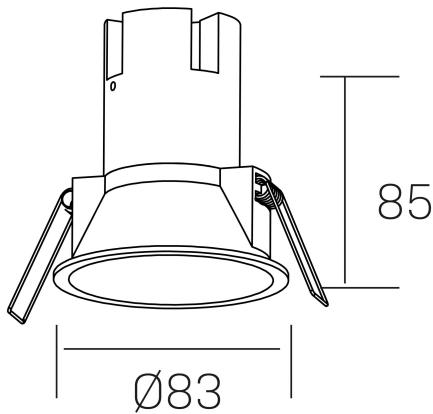

noon IP65
K50803.01.RF.BK-BK.38.ST.8.30.PU

GENERAL DETAILS

INSTALACIÓN	recessed with frame
COLOR EXT-INT	Black-Black
DIRECCIÓN DE LA LUZ	Fixed
ÁNGULO DEL HAZ DE LUZ	38°
INT-EXT ESTANQUEIDAD	IP 65
MATERIAL	Aluminio/Polycarbonato
RESISTENCIA MECÁNICA	IK03
USO	Indoor
GARANTÍA	5 years

ELECTRICAL DETAILS

FUENTE DE LUZ	LED
POTENCIA	7 W
TEMPERATURA DE COLOR	3000K
FLUJO LUMÍNICO	585 Lm
EFICIENCIA LUMÍNICA	78 Lm/W
DIMABLE	Push
DRIVER	Remote
CLASE DE SEGURIDAD	II
ÍNDICE DE REPRODUCCIÓN CROMÁTICA	CRI >80
TENSIÓN	220-240 V
CORRIENTE	160 mA
VIDA UTIL	50.000 h

GENERAL DIMENSIONS

DIMENSIÓN	Ø 83 mm
AGUJERO DE CORTE	Ø 75 mm
ALTURA	h 85 mm
DIMENSIONES DE EMBALAJE	95 × 95 × 110 mm
PESO NETO	0.25

*Please might expect a max.15% figure reduction in finishes other than white