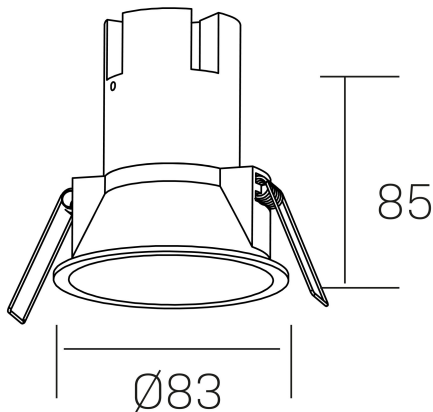

**noon IP65**  
K50803.01.RF.BK-BK.38.ST.8.30.PC

#### GENERAL DETAILS

INSTALACIÓN	recessed with frame
COLOR EXT-INT	Black-Black
DIRECCIÓN DE LA LUZ	Fixed
ÁNGULO DEL HAZ DE LUZ	38º
INT-EXT ESTANQUEIDAD	IP 65
MATERIAL	Aluminio/Polycarbonato
RESISTENCIA MECÁNICA	IK03
USO	Indoor
GARANTÍA	5 years

#### ELECTRICAL DETAILS

FUENTE DE LUZ	LED
POTENCIA	7 W
TEMPERATURA DE COLOR	3000K
FLUJO LUMÍNICO	585 Lm
EFICIENCIA LUMÍNICA	78 Lm/W
DIMABLE	PHASE CUT
DRIVER	Remote
CLASE DE SEGURIDAD	II
ÍNDICE DE REPRODUCCIÓN CROMÁTICA	CRI >80
TENSIÓN	220-240 V
CORRIENTE	160 mA
VIDA UTIL	50.000 h

#### GENERAL DIMENSIONS

DIMENSIÓN	Ø 83 mm
AGUJERO DE CORTE	Ø 75 mm
ALTURA	h 85 mm
DIMENSIONES DE EMBALAJE	95 × 95 × 110 mm
PESO NETO	0.25

\*Please might expect a max.15% figure reduction in finishes other than white