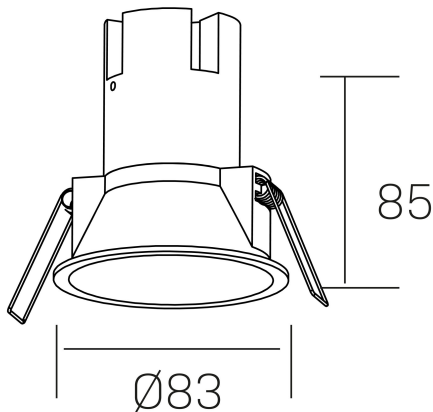

noon IP65
K50803.01.RF.BK-BK.38.ST.8.30.DA

GENERAL DETAILS

INSTALACIÓN	recessed with frame
COLOR EXT-INT	Black-Black
DIRECCIÓN DE LA LUZ	Fixed
ÁNGULO DEL HAZ DE LUZ	38º
INT-EXT ESTANQUEIDAD	IP 65
MATERIAL	Aluminio/Polycarbonato
RESISTENCIA MECÁNICA	IK03
USO	Indoor
GARANTÍA	5 years

ELECTRICAL DETAILS

FUENTE DE LUZ	LED
POTENCIA	7 W
TEMPERATURA DE COLOR	3000K
FLUJO LUMÍNICO	585 Lm
EFICIENCIA LUMÍNICA	78 Lm/W
DIMABLE	DALI
DRIVER	Remote
CLASE DE SEGURIDAD	II
ÍNDICE DE REPRODUCCIÓN CROMÁTICA	CRI >80
TENSIÓN	220-240 V
CORRIENTE	160 mA
VIDA UTIL	50.000 h

GENERAL DIMENSIONS

DIMENSIÓN	Ø 83 mm
AGUJERO DE CORTE	Ø 75 mm
ALTURA	h 85 mm
DIMENSIONES DE EMBALAJE	95 × 95 × 110 mm
PESO NETO	0.25

*Please might expect a max.15% figure reduction in finishes other than white