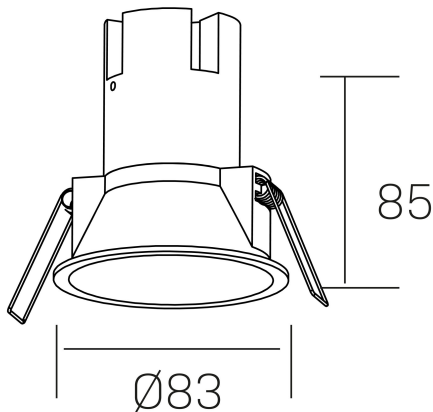

**noon IP65**  
K50803.01.RF.BK-BK.38.ST.8.30

#### GENERAL DETAILS

INSTALACIÓN	recessed with frame
COLOR EXT-INT	Black-Black
DIRECCIÓN DE LA LUZ	Fixed
ÁNGULO DEL HAZ DE LUZ	38º
INT-EXT ESTANQUEIDAD	IP 65
MATERIAL	Aluminio/Polycarbonato
RESISTENCIA MECÁNICA	IK03
USO	Indoor
GARANTÍA	5 years

#### ELECTRICAL DETAILS

FUENTE DE LUZ	LED
POTENCIA	7 W
TEMPERATURA DE COLOR	3000K
FLUJO LUMÍNICO	585 Lm
EFICIENCIA LUMÍNICA	78 Lm/W
DIMABLE	No Dim
DRIVER	Remote
CLASE DE SEGURIDAD	II
ÍNDICE DE REPRODUCCIÓN CROMÁTICA	CRI >80
TENSIÓN	220-240 V
CORRIENTE	160 mA
VIDA UTIL	50.000 h

#### GENERAL DIMENSIONS

DIMENSIÓN	Ø 83 mm
AGUJERO DE CORTE	Ø 75 mm
ALTURA	h 85 mm
DIMENSIONES DE EMBALAJE	95 × 95 × 110 mm
PESO NETO	0.25

\*Please might expect a max.15% figure reduction in finishes other than white