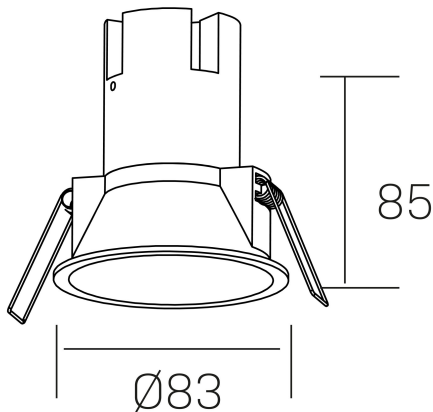

**noon IP65**  
K50803.01.RF.BK-BK.38.ST.8.27.PU

#### GENERAL DETAILS

INSTALACIÓN	recessed with frame
COLOR EXT-INT	Black-Black
DIRECCIÓN DE LA LUZ	Fixed
ÁNGULO DEL HAZ DE LUZ	38º
INT-EXT ESTANQUEIDAD	IP 65
MATERIAL	Aluminio/Polycarbonato
RESISTENCIA MECÁNICA	IK03
USO	Indoor
GARANTÍA	5 years

#### ELECTRICAL DETAILS

FUENTE DE LUZ	LED
POTENCIA	7 W
TEMPERATURA DE COLOR	2700K
FLUJO LUMÍNICO	575 Lm
EFICIENCIA LUMÍNICA	77 Lm/W
DIMABLE	Push
DRIVER	Remote
CLASE DE SEGURIDAD	II
ÍNDICE DE REPRODUCCIÓN CROMÁTICA	CRI >80
TENSIÓN	220-240 V
CORRIENTE	160 mA
VIDA UTIL	50.000 h

#### GENERAL DIMENSIONS

DIMENSIÓN	Ø 83 mm
AGUJERO DE CORTE	Ø 75 mm
ALTURA	h 85 mm
DIMENSIONES DE EMBALAJE	95 × 95 × 110 mm
PESO NETO	0.25

\*Please might expect a max.15% figure reduction in finishes other than white