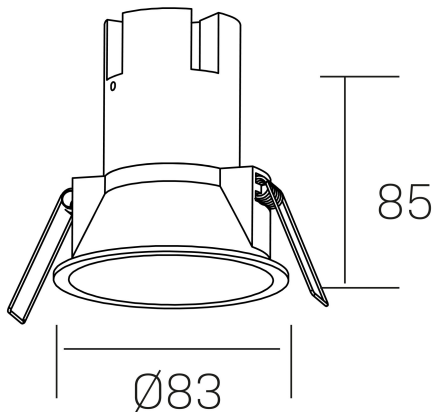

**noon IP65**  
K50803.01.RF.BK-BK.38.ST.8.27.PC

#### GENERAL DETAILS

INSTALACIÓN	recessed with frame
COLOR EXT-INT	Black-Black
DIRECCIÓN DE LA LUZ	Fixed
ÁNGULO DEL HAZ DE LUZ	38º
INT-EXT ESTANQUEIDAD	IP 65
MATERIAL	Aluminio/Polycarbonato
RESISTENCIA MECÁNICA	IK03
USO	Indoor
GARANTÍA	5 years

#### ELECTRICAL DETAILS

FUENTE DE LUZ	LED
POTENCIA	7 W
TEMPERATURA DE COLOR	2700K
FLUJO LUMÍNICO	575 Lm
EFICIENCIA LUMÍNICA	77 Lm/W
DIMABLE	PHASE CUT
DRIVER	Remote
CLASE DE SEGURIDAD	II
ÍNDICE DE REPRODUCCIÓN CROMÁTICA	CRI >80
TENSIÓN	220-240 V
CORRIENTE	160 mA
VIDA UTIL	50.000 h

#### GENERAL DIMENSIONS

DIMENSIÓN	Ø 83 mm
AGUJERO DE CORTE	Ø 75 mm
ALTURA	h 85 mm
DIMENSIONES DE EMBALAJE	95 × 95 × 110 mm
PESO NETO	0.25

\*Please might expect a max.15% figure reduction in finishes other than white