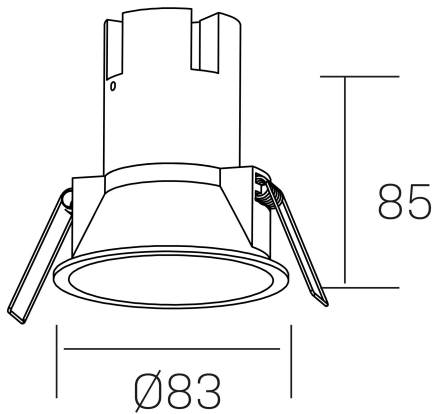

**noon IP65**  
K50803.01.RF.BK-BK.38.ST.8.27.DA

#### GENERAL DETAILS

INSTALACIÓN	recessed with frame
COLOR EXT-INT	Black-Black
DIRECCIÓN DE LA LUZ	Fixed
ÁNGULO DEL HAZ DE LUZ	38º
INT-EXT ESTANQUEIDAD	IP 65
MATERIAL	Aluminio/Polycarbonato
RESISTENCIA MECÁNICA	IK03
USO	Indoor
GARANTÍA	5 years

#### ELECTRICAL DETAILS

FUENTE DE LUZ	LED
POTENCIA	7 W
TEMPERATURA DE COLOR	2700K
FLUJO LUMÍNICO	575 Lm
EFICIENCIA LUMÍNICA	77 Lm/W
DIMABLE	DALI
DRIVER	Remote
CLASE DE SEGURIDAD	II
ÍNDICE DE REPRODUCCIÓN CROMÁTICA	CRI >80
TENSIÓN	220-240 V
CORRIENTE	160 mA
VIDA UTIL	50.000 h

#### GENERAL DIMENSIONS

DIMENSIÓN	Ø 83 mm
AGUJERO DE CORTE	Ø 75 mm
ALTURA	h 85 mm
DIMENSIONES DE EMBALAJE	95 × 95 × 110 mm
PESO NETO	0.25

\*Please might expect a max.15% figure reduction in finishes other than white