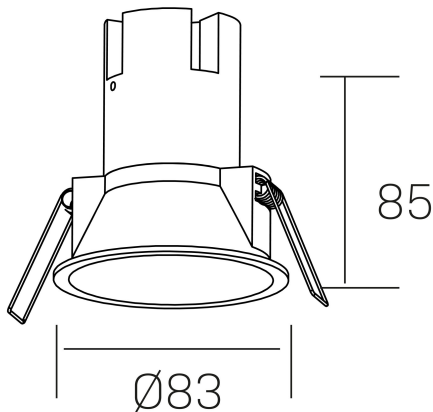

noon IP65
K50803.01.RF.BK-BK.38.ST.8.27.D1

GENERAL DETAILS

INSTALACIÓN	recessed with frame
COLOR EXT-INT	Black-Black
DIRECCIÓN DE LA LUZ	Fixed
ÁNGULO DEL HAZ DE LUZ	38º
INT-EXT ESTANQUEIDAD	IP 65
MATERIAL	Aluminio/Polycarbonato
RESISTENCIA MECÁNICA	IK03
USO	Indoor
GARANTÍA	5 years

ELECTRICAL DETAILS

FUENTE DE LUZ	LED
POTENCIA	7 W
TEMPERATURA DE COLOR	2700K
FLUJO LUMÍNICO	575 Lm
EFICIENCIA LUMÍNICA	77 Lm/W
DIMABLE	1.10v
DRIVER	Remote
CLASE DE SEGURIDAD	II
ÍNDICE DE REPRODUCCIÓN CROMÁTICA	CRI >80
TENSIÓN	220-240 V
CORRIENTE	160 mA
VIDA UTIL	50.000 h

GENERAL DIMENSIONS

DIMENSIÓN	Ø 83 mm
AGUJERO DE CORTE	Ø 75 mm
ALTURA	h 85 mm
DIMENSIONES DE EMBALAJE	95 × 95 × 110 mm
PESO NETO	0.25

*Please might expect a max.15% figure reduction in finishes other than white