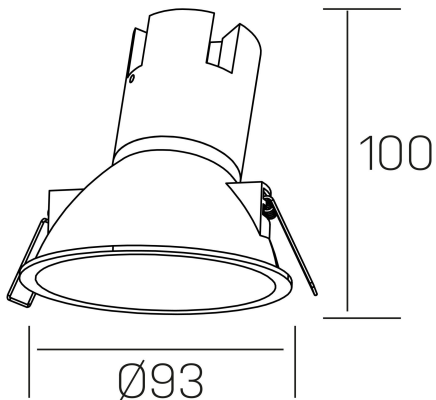

**noon asymmetric**  
K50804.01.RF.BK-BK.38.ST.8.30

#### GENERAL DETAILS

INSTALACIÓN	recessed with frame
COLOR EXT-INT	Black-Black
DIRECCIÓN DE LA LUZ	Fixed
ÁNGULO DEL HAZ DE LUZ	38º
INT-EXT ESTANQUEIDAD	IP 23
MATERIAL	Aluminio/Polycarbonato
RESISTENCIA MECÁNICA	IK03
USO	Indoor
GARANTÍA	5 years

#### ELECTRICAL DETAILS

FUENTE DE LUZ	LED
POTENCIA	7 W
TEMPERATURA DE COLOR	3000K
FLUJO LUMÍNICO	585 Lm
EFICIENCIA LUMÍNICA	78 Lm/W
DIMABLE	No Dim
DRIVER	Remote
CLASE DE SEGURIDAD	II
ÍNDICE DE REPRODUCCIÓN CROMÁTICA	CRI >80
TENSIÓN	220-240 V
CORRIENTE	160 mA
VIDA UTIL	50.000 h

#### GENERAL DIMENSIONS

DIMENSIÓN	Ø 93 mm
AGUJERO DE CORTE	Ø 85 mm
ALTURA	h 100 mm
DIMENSIONES DE EMBALAJE	105 × 105 × 120 mm
PESO NETO	0.15

\*Please might expect a max.15% figure reduction in finishes other than white