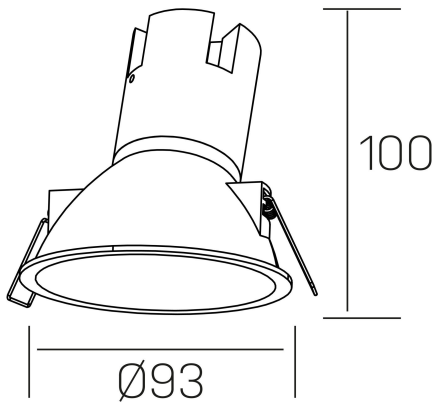

**noon asymmetric**  
K50804.01.RF.BK-BK.38.ST.8.30.D1

#### GENERAL DETAILS

INSTALACIÓN	recessed with frame
COLOR EXT-INT	Black-Black
DIRECCIÓN DE LA LUZ	Fixed
ÁNGULO DEL HAZ DE LUZ	38º
INT-EXT ESTANQUEIDAD	IP 23
MATERIAL	Aluminio/Policarbonato
RESISTENCIA MECÁNICA	IK03
USO	Indoor
GARANTÍA	5 years

#### ELECTRICAL DETAILS

FUENTE DE LUZ	LED
POTENCIA	7 W
TEMPERATURA DE COLOR	3000K
FLUJO LUMÍNICO	585 Lm
EFICIENCIA LUMÍNICA	78 Lm/W
DIMABLE	1.10v
DRIVER	Remote
CLASE DE SEGURIDAD	II
ÍNDICE DE REPRODUCCIÓN CROMÁTICA	CRI >80
TENSIÓN	220-240 V
CORRIENTE	160 mA
VIDA UTIL	50.000 h

#### GENERAL DIMENSIONS

DIMENSIÓN	Ø 93 mm
AGUJERO DE CORTE	Ø 85 mm
ALTURA	h 100 mm
DIMENSIONES DE EMBALAJE	105 × 105 × 120 mm
PESO NETO	0.15

\*Please might expect a max.15% figure reduction in finishes other than white