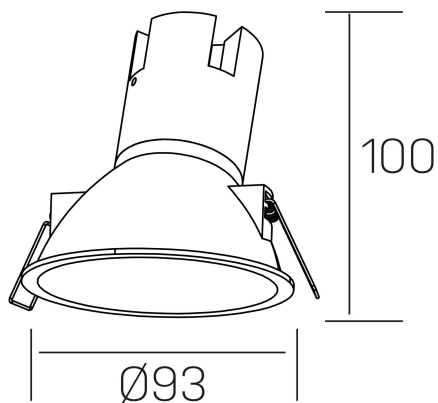

**noon asymmetric**  
K50804.01.RF.BK-BK.38.ST.8.30.DA

#### GENERAL DETAILS

INSTALACIÓN	recessed with frame
COLOR EXT-INT	Black-Black
DIRECCIÓN DE LA LUZ	Fixed
ÁNGULO DEL HAZ DE LUZ	38°
INT-EXT ESTANQUEIDAD	IP 23
MATERIAL	Aluminio/Policarbonato
RESISTENCIA MECÁNICA	IK03
USO	Indoor
GARANTÍA	5 years

#### ELECTRICAL DETAILS

FUENTE DE LUZ	LED
POTENCIA	7 W
TEMPERATURA DE COLOR	3000K
FLUJO LUMÍNICO	585 Lm
EFICIENCIA LUMÍNICA	78 Lm/W
DIMABLE	DALI
DRIVER	Remote
CLASE DE SEGURIDAD	II
ÍNDICE DE REPRODUCCIÓN CROMÁTICA	CRI >80
TENSIÓN	220-240 V
CORRIENTE	160 mA
VIDA UTIL	50.000 h

#### GENERAL DIMENSIONS

DIMENSIÓN	Ø 93 mm
AGUJERO DE CORTE	Ø 85 mm
ALTURA	h 100 mm
DIMENSIONES DE EMBALAJE	105 × 105 × 120 mm
PESO NETO	0.15

\*Please might expect a max.15% figure reduction in finishes other than white