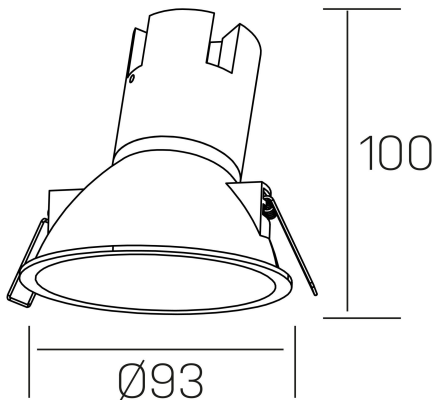

noon asymmetric
K50804.01.RF.BK-BK.38.ST.8.30.PC

GENERAL DETAILS

INSTALACIÓN	recessed with frame
COLOR EXT-INT	Black-Black
DIRECCIÓN DE LA LUZ	Fixed
ÁNGULO DEL HAZ DE LUZ	38º
INT-EXT ESTANQUEIDAD	IP 23
MATERIAL	Aluminio/Polycarbonato
RESISTENCIA MECÁNICA	IK03
USO	Indoor
GARANTÍA	5 years

ELECTRICAL DETAILS

FUENTE DE LUZ	LED
POTENCIA	7 W
TEMPERATURA DE COLOR	3000K
FLUJO LUMÍNICO	585 Lm
EFICIENCIA LUMÍNICA	78 Lm/W
DIMABLE	PHASE CUT
DRIVER	Remote
CLASE DE SEGURIDAD	II
ÍNDICE DE REPRODUCCIÓN CROMÁTICA	CRI >80
TENSIÓN	220-240 V
CORRIENTE	160 mA
VIDA UTIL	50.000 h

GENERAL DIMENSIONS

DIMENSIÓN	Ø 93 mm
AGUJERO DE CORTE	Ø 85 mm
ALTURA	h 100 mm
DIMENSIONES DE EMBALAJE	105 × 105 × 120 mm
PESO NETO	0.15

*Please might expect a max.15% figure reduction in finishes other than white