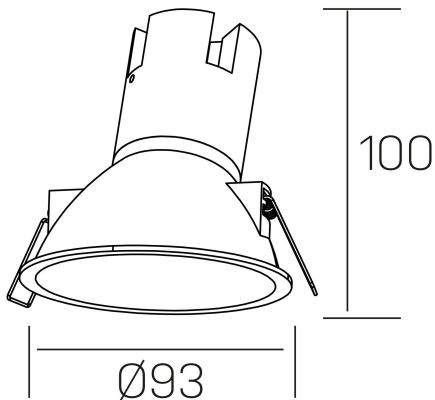

**noon asymmetric**  
K50804.01.RF.BK-BK.38.ST.8.30.PU

#### GENERAL DETAILS

INSTALACIÓN	recessed with frame
COLOR EXT-INT	Black-Black
DIRECCIÓN DE LA LUZ	Fixed
ÁNGULO DEL HAZ DE LUZ	38º
INT-EXT ESTANQUEIDAD	IP 23
MATERIAL	Aluminio/Policarbonato
RESISTENCIA MECÁNICA	IK03
USO	Indoor
GARANTÍA	5 years

#### ELECTRICAL DETAILS

FUENTE DE LUZ	LED
POTENCIA	7 W
TEMPERATURA DE COLOR	3000K
FLUJO LUMÍNICO	585 Lm
EFICIENCIA LUMÍNICA	78 Lm/W
DIMABLE	Push
DRIVER	Remote
CLASE DE SEGURIDAD	II
ÍNDICE DE REPRODUCCIÓN CROMÁTICA	CRI >80
TENSIÓN	220-240 V
CORRIENTE	160 mA
VIDA UTIL	50.000 h

#### GENERAL DIMENSIONS

DIMENSIÓN	Ø 93 mm
AGUJERO DE CORTE	Ø 85 mm
ALTURA	h 100 mm
DIMENSIONES DE EMBALAJE	105 × 105 × 120 mm
PESO NETO	0.15

\*Please might expect a max.15% figure reduction in finishes other than white