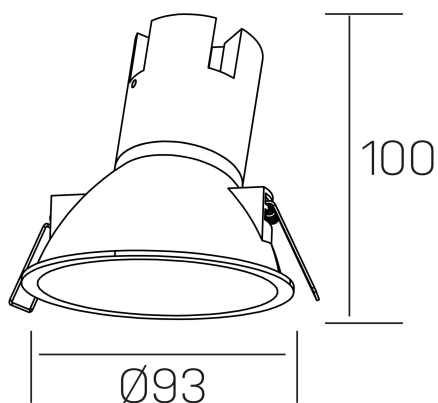

noon asymmetric
K50804.01.RF.BK-BK.38.ST.8.40

GENERAL DETAILS

INSTALACIÓN	recessed with frame
COLOR EXT-INT	Black-Black
DIRECCIÓN DE LA LUZ	Fixed
ÁNGULO DEL HAZ DE LUZ	38º
INT-EXT ESTANQUEIDAD	IP 23
MATERIAL	Aluminio/Policarbonato
RESISTENCIA MECÁNICA	IK03
USO	Indoor
GARANTÍA	5 years

ELECTRICAL DETAILS

FUENTE DE LUZ	LED
POTENCIA	7 W
TEMPERATURA DE COLOR	4000K
FLUJO LUMÍNICO	595 lm
EFICIENCIA LUMÍNICA	79 Lm/W
DIMABLE	No Dim
DRIVER	Remote
CLASE DE SEGURIDAD	II
ÍNDICE DE REPRODUCCIÓN CROMÁTICA	CRI >80
TENSIÓN	220-240 V
CORRIENTE	160 mA
VIDA UTIL	50.000 h

GENERAL DIMENSIONS

DIMENSIÓN	Ø 93 mm
AGUJERO DE CORTE	Ø 85 mm
ALTURA	h 100 mm
DIMENSIONES DE EMBALAJE	105 × 105 × 120 mm
PESO NETO	0.15

*Please might expect a max.15% figure reduction in finishes other than white