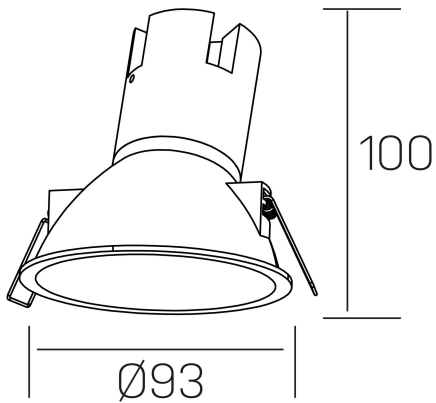

**noon asymmetric**  
K50804.01.RF.BK-BK.38.ST.8.40.D1

#### GENERAL DETAILS

INSTALACIÓN	recessed with frame
COLOR EXT-INT	Black-Black
DIRECCIÓN DE LA LUZ	Fixed
ÁNGULO DEL HAZ DE LUZ	38º
INT-EXT ESTANQUEIDAD	IP 23
MATERIAL	Aluminio/Policarbonato
RESISTENCIA MECÁNICA	IK03
USO	Indoor
GARANTÍA	5 years

#### ELECTRICAL DETAILS

FUENTE DE LUZ	LED
POTENCIA	7 W
TEMPERATURA DE COLOR	4000K
FLUJO LUMÍNICO	595 lm
EFICIENCIA LUMÍNICA	79 Lm/W
DIMABLE	1.10v
DRIVER	Remote
CLASE DE SEGURIDAD	II
ÍNDICE DE REPRODUCCIÓN CROMÁTICA	CRI >80
TENSIÓN	220-240 V
CORRIENTE	160 mA
VIDA UTIL	50.000 h

#### GENERAL DIMENSIONS

DIMENSIÓN	Ø 93 mm
AGUJERO DE CORTE	Ø 85 mm
ALTURA	h 100 mm
DIMENSIONES DE EMBALAJE	105 × 105 × 120 mm
PESO NETO	0.15

\*Please might expect a max.15% figure reduction in finishes other than white