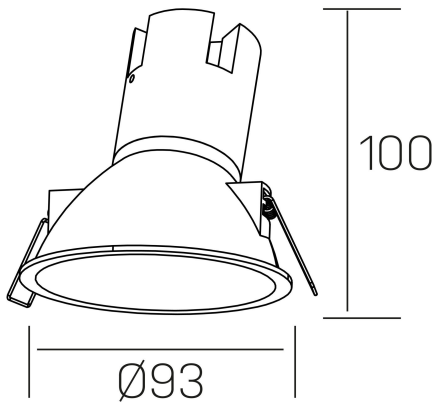

noon asymmetric
K50804.01.RF.BK-BK.38.ST.8.40.DA

GENERAL DETAILS

INSTALACIÓN	recessed with frame
COLOR EXT-INT	Black-Black
DIRECCIÓN DE LA LUZ	Fixed
ÁNGULO DEL HAZ DE LUZ	38º
INT-EXT ESTANQUEIDAD	IP 23
MATERIAL	Aluminio/Policarbonato
RESISTENCIA MECÁNICA	IK03
USO	Indoor
GARANTÍA	5 years

ELECTRICAL DETAILS

FUENTE DE LUZ	LED
POTENCIA	7 W
TEMPERATURA DE COLOR	4000K
FLUJO LUMÍNICO	595 lm
EFICIENCIA LUMÍNICA	79 Lm/W
DIMABLE	DALI
DRIVER	Remote
CLASE DE SEGURIDAD	II
ÍNDICE DE REPRODUCCIÓN CROMÁTICA	CRI >80
TENSIÓN	220-240 V
CORRIENTE	160 mA
VIDA UTIL	50.000 h

GENERAL DIMENSIONS

DIMENSIÓN	Ø 93 mm
AGUJERO DE CORTE	Ø 85 mm
ALTURA	h 100 mm
DIMENSIONES DE EMBALAJE	105 × 105 × 120 mm
PESO NETO	0.15

*Please might expect a max.15% figure reduction in finishes other than white