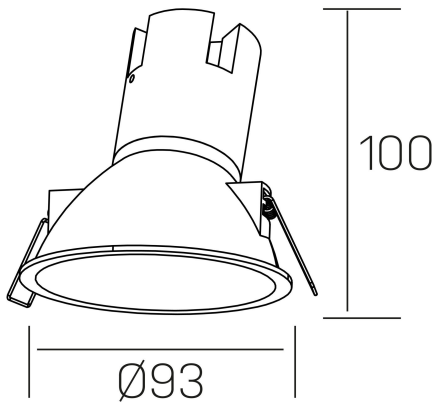

noon asymmetric
K50804.01.RF.BK-BK.38.ST.8.40.PC

GENERAL DETAILS

INSTALACIÓN	recessed with frame
COLOR EXT-INT	Black-Black
DIRECCIÓN DE LA LUZ	Fixed
ÁNGULO DEL HAZ DE LUZ	38º
INT-EXT ESTANQUEIDAD	IP 23
MATERIAL	Aluminio/Polycarbonato
RESISTENCIA MECÁNICA	IK03
USO	Indoor
GARANTÍA	5 years

ELECTRICAL DETAILS

FUENTE DE LUZ	LED
POTENCIA	7 W
TEMPERATURA DE COLOR	4000K
FLUJO LUMÍNICO	595 lm
EFICIENCIA LUMÍNICA	79 Lm/W
DIMABLE	PHASE CUT
DRIVER	Remote
CLASE DE SEGURIDAD	II
ÍNDICE DE REPRODUCCIÓN CROMÁTICA	CRI >80
TENSIÓN	220-240 V
CORRIENTE	160 mA
VIDA UTIL	50.000 h

GENERAL DIMENSIONS

DIMENSIÓN	Ø 93 mm
AGUJERO DE CORTE	Ø 85 mm
ALTURA	h 100 mm
DIMENSIONES DE EMBALAJE	105 × 105 × 120 mm
PESO NETO	0.15

*Please might expect a max.15% figure reduction in finishes other than white