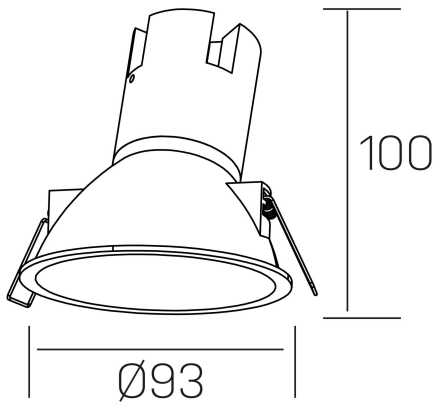

**noon asymmetric**  
K50804.01.RF.BK-BK.38.ST.8.40.PU

#### GENERAL DETAILS

INSTALACIÓN	recessed with frame
COLOR EXT-INT	Black-Black
DIRECCIÓN DE LA LUZ	Fixed
ÁNGULO DEL HAZ DE LUZ	38º
INT-EXT ESTANQUEIDAD	IP 23
MATERIAL	Aluminio/Polycarbonato
RESISTENCIA MECÁNICA	IK03
USO	Indoor
GARANTÍA	5 years

#### ELECTRICAL DETAILS

FUENTE DE LUZ	LED
POTENCIA	7 W
TEMPERATURA DE COLOR	4000K
FLUJO LUMÍNICO	595 lm
EFICIENCIA LUMÍNICA	79 Lm/W
DIMABLE	Push
DRIVER	Remote
CLASE DE SEGURIDAD	II
ÍNDICE DE REPRODUCCIÓN CROMÁTICA	CRI >80
TENSIÓN	220-240 V
CORRIENTE	160 mA
VIDA UTIL	50.000 h

#### GENERAL DIMENSIONS

DIMENSIÓN	Ø 93 mm
AGUJERO DE CORTE	Ø 85 mm
ALTURA	h 100 mm
DIMENSIONES DE EMBALAJE	105 × 105 × 120 mm
PESO NETO	0.15

\*Please might expect a max.15% figure reduction in finishes other than white