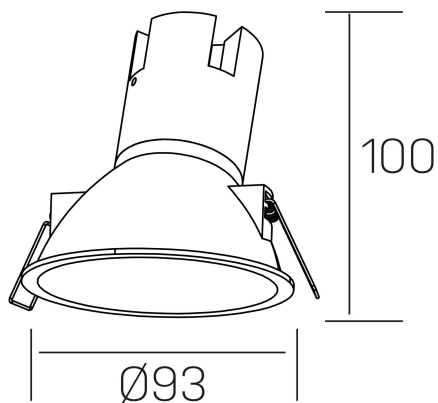

noon asymmetric
K50804.01.RF.WH-WH.38.ST.8.30

GENERAL DETAILS

INSTALACIÓN	recessed with frame
COLOR EXT-INT	White-White
DIRECCIÓN DE LA LUZ	Fixed
ÁNGULO DEL HAZ DE LUZ	38º
INT-EXT ESTANQUEIDAD	IP 23
MATERIAL	Aluminio/Polycarbonato
RESISTENCIA MECÁNICA	IK03
USO	Indoor
GARANTÍA	5 years

ELECTRICAL DETAILS

FUENTE DE LUZ	LED
POTENCIA	7 W
TEMPERATURA DE COLOR	3000K
FLUJO LUMÍNICO	585 Lm
EFICIENCIA LUMÍNICA	78 Lm/W
DIMABLE	No Dim
DRIVER	Remote
CLASE DE SEGURIDAD	II
ÍNDICE DE REPRODUCCIÓN CROMÁTICA	CRI >80
TENSIÓN	220-240 V
CORRIENTE	160 mA
VIDA UTIL	50.000 h

GENERAL DIMENSIONS

DIMENSIÓN	Ø 93 mm
AGUJERO DE CORTE	Ø 85 mm
ALTURA	h 100 mm
DIMENSIONES DE EMBALAJE	105 × 105 × 120 mm
PESO NETO	0.15

*Please might expect a max.15% figure reduction in finishes other than white