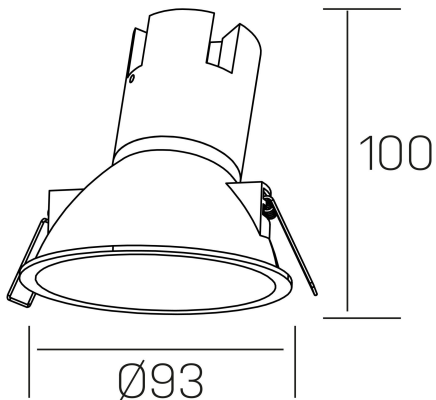

noon asymmetric
K50804.01.RF.WH-WH.38.ST.8.30.DA

GENERAL DETAILS

INSTALACIÓN	recessed with frame
COLOR EXT-INT	White-White
DIRECCIÓN DE LA LUZ	Fixed
ÁNGULO DEL HAZ DE LUZ	38º
INT-EXT ESTANQUEIDAD	IP 23
MATERIAL	Aluminio/Polycarbonato
RESISTENCIA MECÁNICA	IK03
USO	Indoor
GARANTÍA	5 years

ELECTRICAL DETAILS

FUENTE DE LUZ	LED
POTENCIA	7 W
TEMPERATURA DE COLOR	3000K
FLUJO LUMÍNICO	585 Lm
EFICIENCIA LUMÍNICA	78 Lm/W
DIMABLE	DALI
DRIVER	Remote
CLASE DE SEGURIDAD	II
ÍNDICE DE REPRODUCCIÓN CROMÁTICA	CRI >80
TENSIÓN	220-240 V
CORRIENTE	160 mA
VIDA UTIL	50.000 h

GENERAL DIMENSIONS

DIMENSIÓN	Ø 93 mm
AGUJERO DE CORTE	Ø 85 mm
ALTURA	h 100 mm
DIMENSIONES DE EMBALAJE	105 × 105 × 120 mm
PESO NETO	0.15

*Please might expect a max.15% figure reduction in finishes other than white