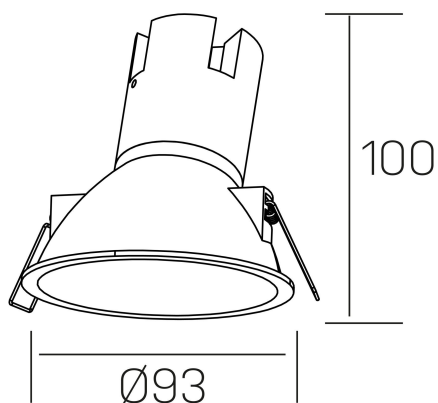

noon asymmetric
K50804.01.RF.WH-WH.38.ST.8.30.PC

GENERAL DETAILS

INSTALACIÓN	recessed with frame
COLOR EXT-INT	White-White
DIRECCIÓN DE LA LUZ	Fixed
ÁNGULO DEL HAZ DE LUZ	38º
INT-EXT ESTANQUEIDAD	IP 23
MATERIAL	Aluminio/Polycarbonato
RESISTENCIA MECÁNICA	IK03
USO	Indoor
GARANTÍA	5 years

ELECTRICAL DETAILS

FUENTE DE LUZ	LED
POTENCIA	7 W
TEMPERATURA DE COLOR	3000K
FLUJO LUMÍNICO	585 Lm
EFICIENCIA LUMÍNICA	78 Lm/W
DIMABLE	PHASE CUT
DRIVER	Remote
CLASE DE SEGURIDAD	II
ÍNDICE DE REPRODUCCIÓN CROMÁTICA	CRI >80
TENSIÓN	220-240 V
CORRIENTE	160 mA
VIDA UTIL	50.000 h

GENERAL DIMENSIONS

DIMENSIÓN	Ø 93 mm
AGUJERO DE CORTE	Ø 85 mm
ALTURA	h 100 mm
DIMENSIONES DE EMBALAJE	105 × 105 × 120 mm
PESO NETO	0.15

*Please might expect a max.15% figure reduction in finishes other than white