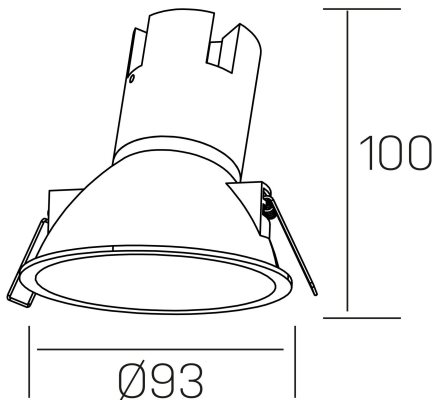

noon asymmetric
K50804.01.RF.WH-WH.38.ST.8.40

GENERAL DETAILS

INSTALACIÓN	recessed with frame
COLOR EXT-INT	White-White
DIRECCIÓN DE LA LUZ	Fixed
ÁNGULO DEL HAZ DE LUZ	38º
INT-EXT ESTANQUEIDAD	IP 23
MATERIAL	Aluminio/Policarbonato
RESISTENCIA MECÁNICA	IK03
USO	Indoor
GARANTÍA	5 years

ELECTRICAL DETAILS

FUENTE DE LUZ	LED
POTENCIA	7 W
TEMPERATURA DE COLOR	4000K
FLUJO LUMÍNICO	595 lm
EFICIENCIA LUMÍNICA	79 Lm/W
DIMABLE	No Dim
DRIVER	Remote
CLASE DE SEGURIDAD	II
ÍNDICE DE REPRODUCCIÓN CROMÁTICA	CRI >80
TENSIÓN	220-240 V
CORRIENTE	160 mA
VIDA UTIL	50.000 h

GENERAL DIMENSIONS

DIMENSIÓN	Ø 93 mm
AGUJERO DE CORTE	Ø 85 mm
ALTURA	h 100 mm
DIMENSIONES DE EMBALAJE	105 × 105 × 120 mm
PESO NETO	0.15

*Please might expect a max.15% figure reduction in finishes other than white