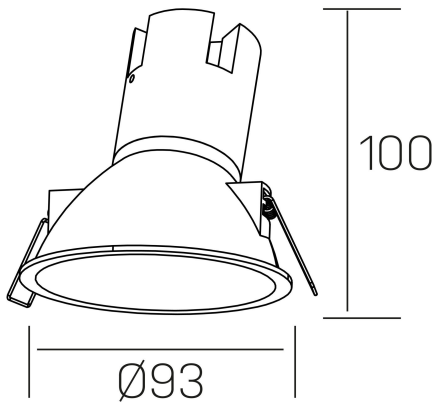

noon asymmetric
K50804.01.RF.WH-WH.38.ST.8.40.D1

GENERAL DETAILS

INSTALACIÓN	recessed with frame
COLOR EXT-INT	White-White
DIRECCIÓN DE LA LUZ	Fixed
ÁNGULO DEL HAZ DE LUZ	38º
INT-EXT ESTANQUEIDAD	IP 23
MATERIAL	Aluminio/Policarbonato
RESISTENCIA MECÁNICA	IK03
USO	Indoor
GARANTÍA	5 years

ELECTRICAL DETAILS

FUENTE DE LUZ	LED
POTENCIA	7 W
TEMPERATURA DE COLOR	4000K
FLUJO LUMÍNICO	595 lm
EFICIENCIA LUMÍNICA	79 Lm/W
DIMABLE	1.10v
DRIVER	Remote
CLASE DE SEGURIDAD	II
ÍNDICE DE REPRODUCCIÓN CROMÁTICA	CRI >80
TENSIÓN	220-240 V
CORRIENTE	160 mA
VIDA UTIL	50.000 h

GENERAL DIMENSIONS

DIMENSIÓN	Ø 93 mm
AGUJERO DE CORTE	Ø 85 mm
ALTURA	h 100 mm
DIMENSIONES DE EMBALAJE	105 × 105 × 120 mm
PESO NETO	0.15

*Please might expect a max.15% figure reduction in finishes other than white