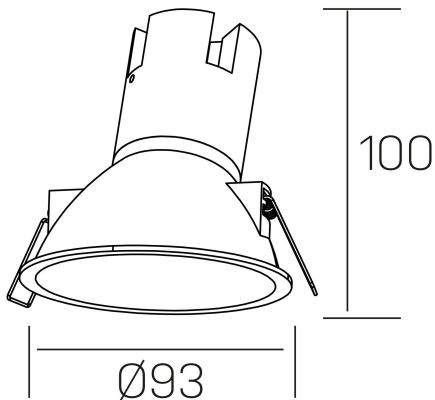

noon asymmetric
K50804.01.RF.WH-WH.38.ST.8.40.DA

GENERAL DETAILS

INSTALACIÓN	recessed with frame
COLOR EXT-INT	White-White
DIRECCIÓN DE LA LUZ	Fixed
ÁNGULO DEL HAZ DE LUZ	38º
INT-EXT ESTANQUEIDAD	IP 23
MATERIAL	Aluminio/Polycarbonato
RESISTENCIA MECÁNICA	IK03
USO	Indoor
GARANTÍA	5 years

ELECTRICAL DETAILS

FUENTE DE LUZ	LED
POTENCIA	7 W
TEMPERATURA DE COLOR	4000K
FLUJO LUMÍNICO	595 lm
EFICIENCIA LUMÍNICA	79 Lm/W
DIMABLE	DALI
DRIVER	Remote
CLASE DE SEGURIDAD	II
ÍNDICE DE REPRODUCCIÓN CROMÁTICA	CRI >80
TENSIÓN	220-240 V
CORRIENTE	160 mA
VIDA UTIL	50.000 h

GENERAL DIMENSIONS

DIMENSIÓN	Ø 93 mm
AGUJERO DE CORTE	Ø 85 mm
ALTURA	h 100 mm
DIMENSIONES DE EMBALAJE	105 × 105 × 120 mm
PESO NETO	0.15

*Please might expect a max.15% figure reduction in finishes other than white