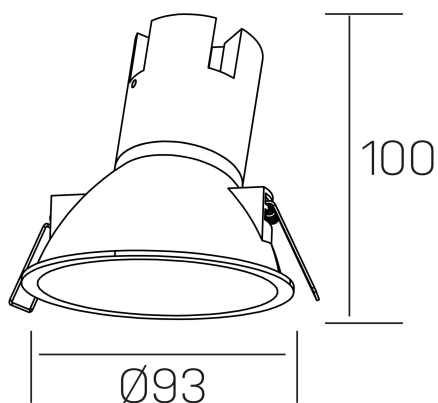

**noon asymmetric**  
K50804.01.RF.WH-WH.38.ST.8.40.PU

#### GENERAL DETAILS

INSTALACIÓN	recessed with frame
COLOR EXT-INT	White-White
DIRECCIÓN DE LA LUZ	Fixed
ÁNGULO DEL HAZ DE LUZ	38º
INT-EXT ESTANQUEIDAD	IP 23
MATERIAL	Aluminio/Policarbonato
RESISTENCIA MECÁNICA	IK03
USO	Indoor
GARANTÍA	5 years

#### ELECTRICAL DETAILS

FUENTE DE LUZ	LED
POTENCIA	7 W
TEMPERATURA DE COLOR	4000K
FLUJO LUMÍNICO	595 lm
EFICIENCIA LUMÍNICA	79 Lm/W
DIMABLE	Push
DRIVER	Remote
CLASE DE SEGURIDAD	II
ÍNDICE DE REPRODUCCIÓN CROMÁTICA	CRI >80
TENSIÓN	220-240 V
CORRIENTE	160 mA
VIDA UTIL	50.000 h

#### GENERAL DIMENSIONS

DIMENSIÓN	Ø 93 mm
AGUJERO DE CORTE	Ø 85 mm
ALTURA	h 100 mm
DIMENSIONES DE EMBALAJE	105 × 105 × 120 mm
PESO NETO	0.15

\*Please might expect a max.15% figure reduction in finishes other than white