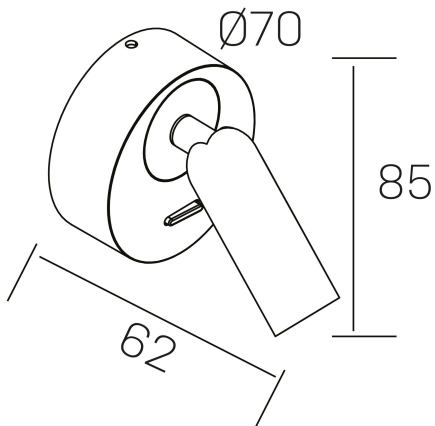

my ni
K50704.01.WS.BK-BK.ST.8.30

GENERAL DETAILS

INSTALACIÓN	Wall Surface
COLOR EXT-INT	Black-Black
DIRECCIÓN DE LA LUZ	Orientable
GRADOS DE BASCULACIÓN	90°
GRADOS DE ROTACIÓN	360°
INT-EXT ESTANQUEIDAD	IP20
MATERIAL	Aluminum
RESISTENCIA MECÁNICA	IK010
USO	Indoor
GARANTÍA	5 years

ELECTRICAL DETAILS

FUENTE DE LUZ	LED
POTENCIA	3 W
TEMPERATURA DE COLOR	3000K
FLUJO LUMÍNICO	165 Lm
EFICIENCIA LUMÍNICA	49 Lm/W
DIMABLE	No Dim
DRIVER	Integrated
CLASE DE SEGURIDAD	I
ÍNDICE DE REPRODUCCIÓN	CRI >80
CROMÁTICA	
TENSIÓN	220-240 V
CORRIENTE	650 mA
VIDA UTIL	50.000 h

GENERAL DIMENSIONS

DIMENSIÓN	Ø 70x62 mm
ALTURA	h 85 mm
DIMENSIONES DE EMBALAJE	80 × 80 × 85 mm
PESO NETO	0.2

*Please might expect a max.15% figure reduction in finishes other than white