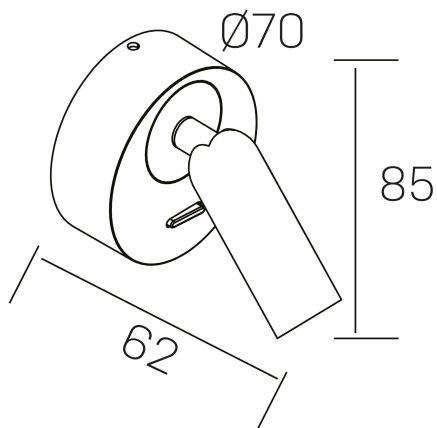

**my ni**  
K50704.01.WS.WH-WH.ST.8.30

#### GENERAL DETAILS

INSTALACIÓN	Wall Surface
COLOR EXT-INT	White-White
DIRECCIÓN DE LA LUZ	Orientable
GRADOS DE BASCULACIÓN	90°
GRADOS DE ROTACIÓN	360°
INT-EXT ESTANQUEIDAD	IP20
MATERIAL	Aluminum
RESISTENCIA MECÁNICA	IK010
USO	Indoor
GARANTÍA	5 years

#### ELECTRICAL DETAILS

FUENTE DE LUZ	LED
POTENCIA	3 W
TEMPERATURA DE COLOR	3000K
FLUJO LUMÍNICO	165 Lm
EFICIENCIA LUMÍNICA	49 Lm/W
DIMABLE	No Dim
DRIVER	Integrated
CLASE DE SEGURIDAD	I
ÍNDICE DE REPRODUCCIÓN CROMÁTICA	CRI >80
TENSIÓN	220-240 V
CORRIENTE	650 mA
VIDA UTIL	50.000 h

#### GENERAL DIMENSIONS

DIMENSIÓN	Ø 70x62 mm
ALTURA	h 85 mm
DIMENSIONES DE EMBALAJE	80 × 80 × 85 mm
PESO NETO	0.2

\*Please might expect a max.15% figure reduction in finishes other than white