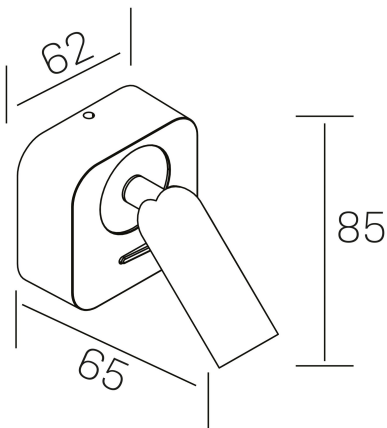

myni sq
K50705.01.WS.BK-BK.ST.8.30

GENERAL DETAILS

INSTALACIÓN	Wall Surface
COLOR EXT-INT	Black-Black
DIRECCIÓN DE LA LUZ	Orientable
GRADOS DE BASCULACIÓN	90°
GRADOS DE ROTACIÓN	360°
INT-EXT ESTANQUEIDAD	IP20
MATERIAL	Aluminum
RESISTENCIA MECÁNICA	IK010
USO	Indoor
GARANTÍA	5 years

ELECTRICAL DETAILS

FUENTE DE LUZ	LED
POTENCIA	3 W
TEMPERATURA DE COLOR	3000K
FLUJO LUMÍNICO	165 Lm
EFICIENCIA LUMÍNICA	49 Lm/W
DIMABLE	No Dim
DRIVER	Integrated
CLASE DE SEGURIDAD	I
ÍNDICE DE REPRODUCCIÓN CROMÁTICA	CRI >80
TENSIÓN	220-240 V
CORRIENTE	650 mA
VIDA UTIL	50.000 h

GENERAL DIMENSIONS

DIMENSIÓN	65x62x65 mm
ALTURA	h 85 mm
DIMENSIONES DE EMBALAJE	80 × 80 × 85 mm
PESO NETO	2

*Please might expect a max.15% figure reduction in finishes other than white