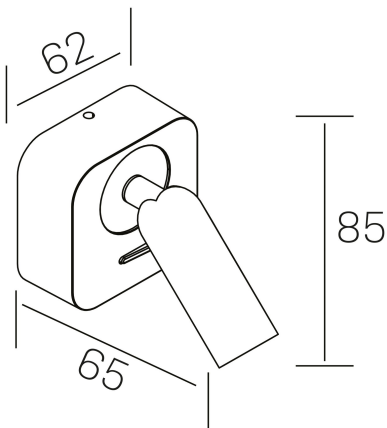

**myni sq**  
K50705.01.WS.WH-WH.ST.8.30

#### GENERAL DETAILS

INSTALACIÓN	Wall Surface
COLOR EXT-INT	White-White
DIRECCIÓN DE LA LUZ	Orientable
GRADOS DE BASCULACIÓN	90°
GRADOS DE ROTACIÓN	360°
INT-EXT ESTANQUEIDAD	IP20
MATERIAL	Aluminum
RESISTENCIA MECÁNICA	IK010
USO	Indoor
GARANTÍA	5 years

#### ELECTRICAL DETAILS

FUENTE DE LUZ	LED
POTENCIA	3 W
TEMPERATURA DE COLOR	3000K
FLUJO LUMÍNICO	165 Lm
EFICIENCIA LUMÍNICA	49 Lm/W
DIMABLE	No Dim
DRIVER	Integrated
CLASE DE SEGURIDAD	I
ÍNDICE DE REPRODUCCIÓN CROMÁTICA	CRI >80
TENSIÓN	220-240 V
CORRIENTE	650 mA
VIDA UTIL	50.000 h

#### GENERAL DIMENSIONS

DIMENSIÓN	65x62x65 mm
ALTURA	h 85 mm
DIMENSIONES DE EMBALAJE	80 × 80 × 85 mm
PESO NETO	2

\*Please might expect a max.15% figure reduction in finishes other than white