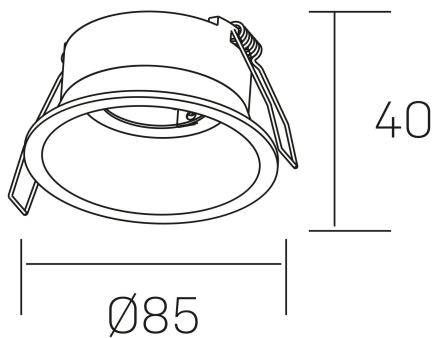

moon
K50110.01.RF.BK-BK.GU

GENERAL DETAILS

INSTALACIÓN	recessed with frame
COLOR EXT-INT	Black-Black
DIRECCIÓN DE LA LUZ	Fixed
INT-EXT ESTANQUEIDAD	IP 23
MATERIAL	Aluminum
RESISTENCIA MECÁNICA	IK05
USO	Indoor
GARANTÍA	5 years

ELECTRICAL DETAILS

PORTALÁMPARAS	GU
POTENCIA	Max 8W
DIMABLE	No Dim
CLASE DE SEGURIDAD	II
TENSIÓN	110-240 V

GENERAL DIMENSIONS

DIMENSIÓN	Ø 85 mm
AGUJERO DE CORTE	Ø 75 mm
ALTURA	h 40 mm total h 105 mm
DIMENSIONES DE EMBALAJE	95 × 95 × 100 mm
PESO NETO	0.12