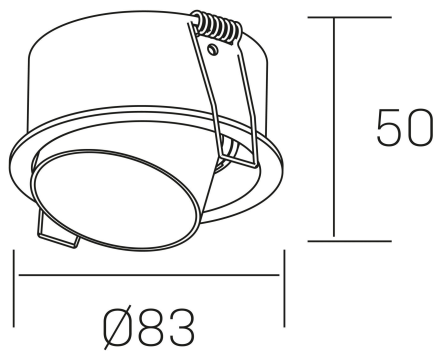

moon daisy
K50132.01.RF.WH-WH.GU

GENERAL DETAILS

INSTALACIÓN	recessed with frame
COLOR EXT-INT	White-White
DIRECCIÓN DE LA LUZ	Orientable
GRADOS DE BASCULACIÓN	15°
INT-EXT ESTANQUEIDAD	IP 23
MATERIAL	Aluminum
RESISTENCIA MECÁNICA	IK05
USO	Indoor
GARANTÍA	5 years

ELECTRICAL DETAILS

PORTALÁMPARAS	GU
POTENCIA	Max 8W
DIMABLE	No Dim
CLASE DE SEGURIDAD	II
TENSIÓN	110-240 V

GENERAL DIMENSIONS

DIMENSIÓN	Ø 83 mm
AGUJERO DE CORTE	Ø 76 mm
ALTURA	h 50 mm total h 114 mm
DIMENSIONES DE EMBALAJE	95 × 95 × 100 mm
PESO NETO	0.16