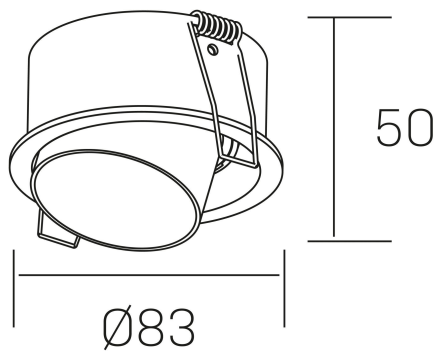

moon daisy
K50132.01.RF.BK-BK.GU

GENERAL DETAILS

INSTALACIÓN	recessed with frame
COLOR EXT-INT	Black-Black
DIRECCIÓN DE LA LUZ	Orientable
GRADOS DE BASCULACIÓN	15°
INT-EXT ESTANQUEIDAD	IP 23
MATERIAL	Aluminum
RESISTENCIA MECÁNICA	IK05
USO	Indoor
GARANTÍA	5 years

ELECTRICAL DETAILS

PORTALÁMPARAS	GU
POTENCIA	Max 8W
DIMABLE	No Dim
CLASE DE SEGURIDAD	II
TENSIÓN	110-240 V

GENERAL DIMENSIONS

DIMENSIÓN	$\varnothing 83$ mm
AGUJERO DE CORTE	$\varnothing 76$ mm
ALTURA	h 50 mm total h 114 mm
DIMENSIONES DE EMBALAJE	95 × 95 × 100 mm
PESO NETO	0.16