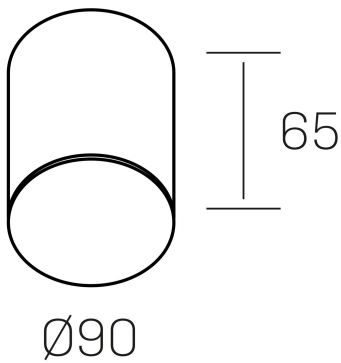

**disc mini rocco**  
K51706.01.SR.BK-BK.OP.ST.8.30

#### GENERAL DETAILS

INSTALACIÓN	Surface
COLOR EXT-INT	Black-Black
DIFUSOR	Opal
DIRECCIÓN DE LA LUZ	Fixed
INT-EXT ESTANQUEIDAD	IP20
MATERIAL	Aluminum
RESISTENCIA MECÁNICA	IK02
USO	Indoor
GARANTÍA	5 years

#### ELECTRICAL DETAILS

FUENTE DE LUZ	LED
POTENCIA	8 W
TEMPERATURA DE COLOR	3000K
FLUJO LUMÍNICO	760 Lm
EFICIENCIA LUMÍNICA	90 Lm/W
DIMABLE	No Dim
DRIVER	Integrated
CLASE DE SEGURIDAD	II
ÍNDICE DE REPRODUCCIÓN CROMÁTICA	CRI >80
TENSIÓN	220-240 V
CORRIENTE	300 mA
VIDA UTIL	50.000 h

#### GENERAL DIMENSIONS

DIMENSIÓN	Ø 90 mm
ALTURA	h 65 mm
DIMENSIONES DE EMBALAJE	95 × 95 × 95 mm
PESO NETO	0.37

\*Please might expect a max. 15% figure reduction in finishes other than white