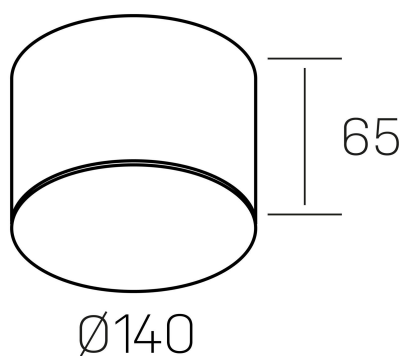

disc mini rocco
K51706.03.SR.BK-BK.OP.ST.8.40

GENERAL DETAILS

INSTALACIÓN	Surface
COLOR EXT-INT	Black-Black
DIFUSOR	Opal
DIRECCIÓN DE LA LUZ	Fixed
INT-EXT ESTANQUEIDAD	IP20
MATERIAL	Aluminum
RESISTENCIA MECÁNICA	IK02
USO	Indoor
GARANTÍA	5 years

ELECTRICAL DETAILS

FUENTE DE LUZ	LED
POTENCIA	16 W
TEMPERATURA DE COLOR	4000K
FLUJO LUMÍNICO	1815 Lm
EFICIENCIA LUMÍNICA	110 Lm/W
DIMABLE	No Dim
DRIVER	Integrated
CLASE DE SEGURIDAD	II
ÍNDICE DE REPRODUCCIÓN CROMÁTICA	CRI >80
TENSIÓN	220-240 V
CORRIENTE	350 mA
VIDA UTIL	50.000 h

GENERAL DIMENSIONS

DIMENSIÓN	Ø 140 mm
ALTURA	h 65 mm
DIMENSIONES DE EMBALAJE	150 × 150 × 95 mm
PESO NETO	0.70

*Please might expect a max. 15% figure reduction in finishes other than white