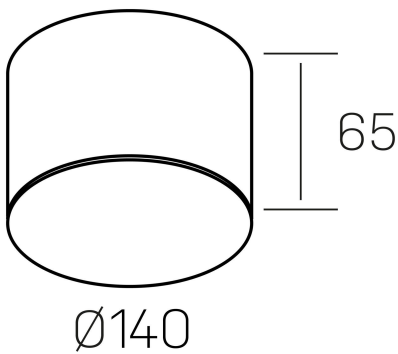

disc mini rocco
K51706.03.SR.BK-BK.OP.ST.8.30

GENERAL DETAILS

INSTALACIÓN	Surface
COLOR EXT-INT	Black-Black
DIFUSOR	Opal
DIRECCIÓN DE LA LUZ	Fixed
INT-EXT ESTANQUEIDAD	IP20
MATERIAL	Aluminum
RESISTENCIA MECÁNICA	IK02
USO	Indoor
GARANTÍA	5 years

ELECTRICAL DETAILS

FUENTE DE LUZ	LED
POTENCIA	16 W
TEMPERATURA DE COLOR	3000K
FLUJO LUMÍNICO	1600 Lm
EFICIENCIA LUMÍNICA	97 Lm/W
DIMABLE	No Dim
DRIVER	Integrated
CLASE DE SEGURIDAD	II
ÍNDICE DE REPRODUCCIÓN CROMÁTICA	CRI >80
TENSIÓN	220-240 V
CORRIENTE	350 mA
VIDA UTIL	50.000 h

GENERAL DIMENSIONS

DIMENSIÓN	Ø 140 mm
ALTURA	h 65 mm
DIMENSIONES DE EMBALAJE	150 × 150 × 95 mm
PESO NETO	0.70

*Please might expect a max. 15% figure reduction in finishes other than white