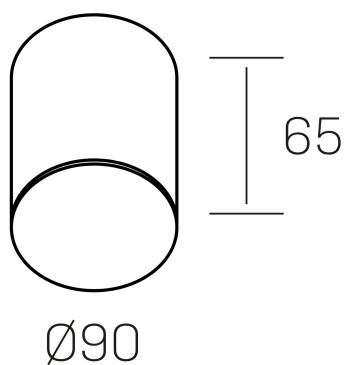

**disc mini rocco**  
K51706.01.SR.WH-WH.OP.ST.8.40

#### GENERAL DETAILS

INSTALACIÓN	Surface
COLOR EXT-INT	White-White
DIFUSOR	Opal
DIRECCIÓN DE LA LUZ	Fixed
INT-EXT ESTANQUEIDAD	IP20
MATERIAL	Aluminum
RESISTENCIA MECÁNICA	IK02
USO	Indoor
GARANTÍA	5 years

#### ELECTRICAL DETAILS

FUENTE DE LUZ	LED
POTENCIA	8 W
TEMPERATURA DE COLOR	4000K
FLUJO LUMÍNICO	845 Lm
EFICIENCIA LUMÍNICA	100 Lm/W
DIMABLE	No Dim
DRIVER	Integrated
CLASE DE SEGURIDAD	II
ÍNDICE DE REPRODUCCIÓN CROMÁTICA	CRI >80
TENSIÓN	220-240 V
CORRIENTE	300 mA
VIDA UTIL	50.000 h

#### GENERAL DIMENSIONS

DIMENSIÓN	Ø 90 mm
ALTURA	h 65 mm
DIMENSIONES DE EMBALAJE	95 × 95 × 95 mm
PESO NETO	0.37

\*Please might expect a max. 15% figure reduction in finishes other than white