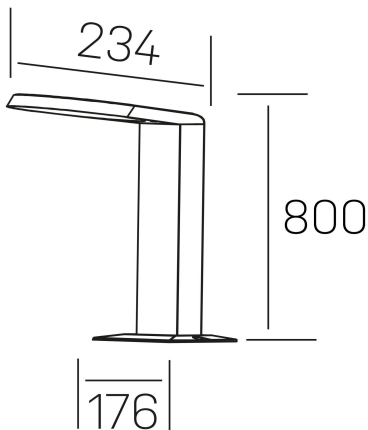

mike floor
K60.7000.03.FL.DG-DG.ST.8.30

GENERAL DETAILS

INSTALACIÓN	Floor
COLOR EXT-INT	Dark Grey-Dark Grey
DIRECCIÓN DE LA LUZ	Fixed
INT-EXT ESTANQUEIDAD	IP 54
MATERIAL	Aluminum
RESISTENCIA MECÁNICA	IK08
USO	Outdoor
GARANTÍA	5 years

ELECTRICAL DETAILS

FUENTE DE LUZ	LED
POTENCIA	7 W
TEMPERATURA DE COLOR	3000K
FLUJO LUMÍNICO	280 Lm
EFICIENCIA LUMÍNICA	40 Lm/W
DIMABLE	No Dim
DRIVER	Integrated
CLASE DE SEGURIDAD	I
ÍNDICE DE REPRODUCCIÓN CROMÁTICA	CRI >80
TENSIÓN	220-240 V
CORRIENTE	300 mA
VIDA UTIL	50.000 h

GENERAL DIMENSIONS

DIMENSIÓN	176×234 mm
ALTURA	h 800 mm
DIMENSIONES DE EMBALAJE	N/A
PESO NETO	1.92

*Please might expect a max.15% figure reduction in finishes other than white