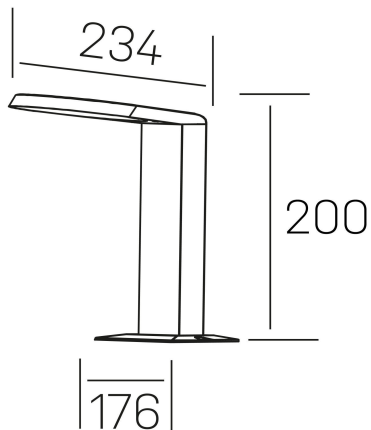

mike floor
K60.7000.01.FL.DG-DG.ST.8.30

GENERAL DETAILS

INSTALACIÓN	Floor
COLOR EXT-INT	Dark Grey-Dark Grey
DIRECCIÓN DE LA LUZ	Fixed
INT-EXT ESTANQUEIDAD	IP 54
MATERIAL	Aluminum
RESISTENCIA MECÁNICA	IK08
USO	Outdoor
GARANTÍA	5 years

ELECTRICAL DETAILS

FUENTE DE LUZ	LED
POTENCIA	7 W
TEMPERATURA DE COLOR	3000K
FLUJO LUMÍNICO	280 Lm
EFICIENCIA LUMÍNICA	40 Lm/W
DIMABLE	No Dim
DRIVER	Integrated
CLASE DE SEGURIDAD	I
ÍNDICE DE REPRODUCCIÓN CROMÁTICA	CRI >80
TENSIÓN	220-240 V
CORRIENTE	300 mA
VIDA UTIL	50.000 h

GENERAL DIMENSIONS

DIMENSIÓN	176×234 mm
ALTURA	h 200 mm
DIMENSIONES DE EMBALAJE	N/A
PESO NETO	0.94

*Please might expect a max.15% figure reduction in finishes other than white