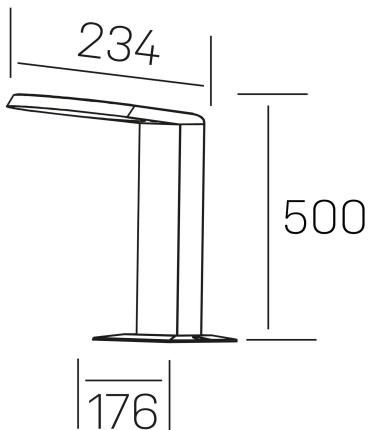

mike floor
K60.7000.02.FL.DG-DG.ST.8.30

GENERAL DETAILS

INSTALACIÓN	Floor
COLOR EXT-INT	Dark Grey-Dark Grey
DIRECCIÓN DE LA LUZ	Fixed
INT-EXT ESTANQUEIDAD	IP 54
MATERIAL	Aluminum
RESISTENCIA MECÁNICA	IK08
USO	Outdoor
GARANTÍA	5 years

ELECTRICAL DETAILS

FUENTE DE LUZ	LED
POTENCIA	7 W
TEMPERATURA DE COLOR	3000K
FLUJO LUMÍNICO	280 Lm
EFICIENCIA LUMÍNICA	40 Lm/W
DIMABLE	No Dim
DRIVER	Integrated
CLASE DE SEGURIDAD	I
ÍNDICE DE REPRODUCCIÓN CROMÁTICA	CRI >80
TENSIÓN	220-240 V
CORRIENTE	300 mA
VIDA UTIL	50.000 h

GENERAL DIMENSIONS

DIMENSIÓN	176×234 mm
ALTURA	h 500 mm
DIMENSIONES DE EMBALAJE	N/A
PESO NETO	1.38

*Please might expect a max. 15% figure reduction in finishes other than white