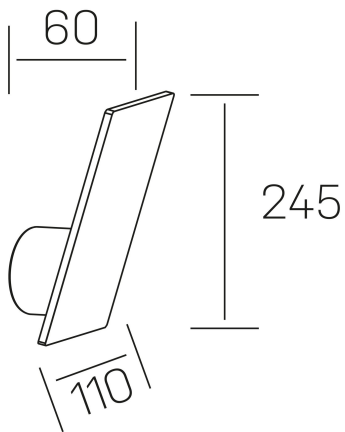

**meso**  
K50706.01.WS.WH-WH.ST.9.30

#### GENERAL DETAILS

INSTALACIÓN	Wall Surface
COLOR EXT-INT	White-White
DIRECCIÓN DE LA LUZ	Fixed
INT-EXT ESTANQUEIDAD	IP 44
MATERIAL	Aluminum
RESISTENCIA MECÁNICA	IK05
USO	Indoor
GARANTÍA	5 years

#### ELECTRICAL DETAILS

FUENTE DE LUZ	LED
POTENCIA	10W
TEMPERATURA DE COLOR	3000K
FLUJO LUMÍNICO	590 lm
EFICIENCIA LUMÍNICA	72 Lm/W
DIMABLE	No Dim
DRIVER	Integrated
CLASE DE SEGURIDAD	I
ÍNDICE DE REPRODUCCIÓN CROMÁTICA	CRI>90
TENSIÓN	220-240 V
CORRIENTE	500 mA
VIDA UTIL	50.000 h

#### GENERAL DIMENSIONS

DIMENSIÓN	110×66 mm
ALTURA	h 245 mm
DIMENSIONES DE EMBALAJE	120 × 65 × 255 mm
PESO NETO	0.68

\*Please might expect a max.15% figure reduction in finishes other than white