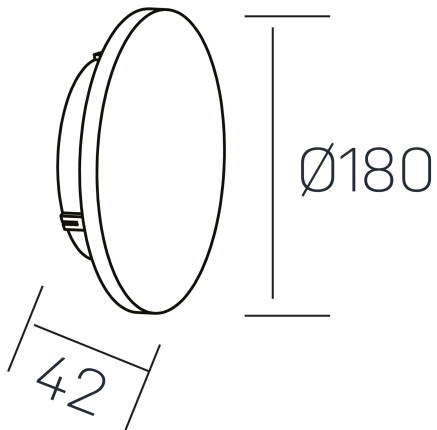

marvin
K50707.01.WS.BK-BK.ST.8.30

GENERAL DETAILS

INSTALACIÓN	Wall Surface
COLOR EXT-INT	Black-Black
DIRECCIÓN DE LA LUZ	Fixed
INT-EXT ESTANQUEIDAD	IP 23
MATERIAL	Aluminum
RESISTENCIA MECÁNICA	IK05
USO	Indoor
GARANTÍA	5 years

ELECTRICAL DETAILS

FUENTE DE LUZ	LED
POTENCIA	12 W
TEMPERATURA DE COLOR	3000K
FLUJO LUMÍNICO	80 Lm/W
EFICIENCIA LUMÍNICA	80 Lm/W
DIMABLE	No Dim
DRIVER	Integrated
CLASE DE SEGURIDAD	II
ÍNDICE DE REPRODUCCIÓN CROMÁTICA	CRI >80
TENSIÓN	220-240 V
CORRIENTE	300 mA
VIDA UTIL	50.000 h

GENERAL DIMENSIONS

DIMENSIÓN	Ø 180 mm
ALTURA	h 42 mm
DIMENSIONES DE EMBALAJE	190 × 190 × 50 mm
PESO NETO	0.66

*Please might expect a max. 15% figure reduction in finishes other than white