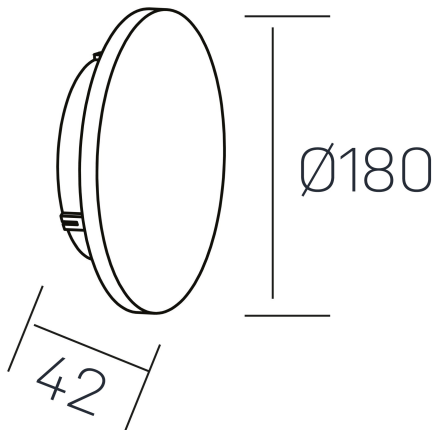

#### GENERAL DETAILS

INSTALACIÓN	Wall Surface
COLOR EXT-INT	White-White
DIRECCIÓN DE LA LUZ	Fixed
INT-EXT ESTANQUEIDAD	IP 23
MATERIAL	Aluminum
RESISTENCIA MECÁNICA	IK05
USO	Indoor
GARANTÍA	5 years

#### ELECTRICAL DETAILS

FUENTE DE LUZ	LED
POTENCIA	12 W
TEMPERATURA DE COLOR	3000K
FLUJO LUMÍNICO	80 Lm/W
EFICIENCIA LUMÍNICA	80 Lm/W
DIMABLE	No Dim
DRIVER	Integrated
CLASE DE SEGURIDAD	II
ÍNDICE DE REPRODUCCIÓN CROMÁTICA	CRI >80
TENSIÓN	220-240 V
CORRIENTE	300 mA
VIDA UTIL	50.000 h

#### GENERAL DIMENSIONS

DIMENSIÓN	Ø 180 mm
ALTURA	h 42 mm
DIMENSIONES DE EMBALAJE	190 × 190 × 50 mm
PESO NETO	0.66

\*Please might expect a max. 15% figure reduction in finishes other than white