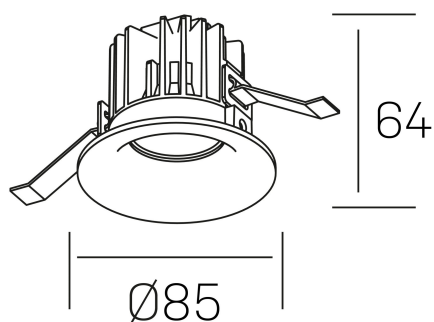

**luxo**  
K50150.01.RF.BK-BK.38.ST.8.27.PU

#### GENERAL DETAILS

INSTALACIÓN	recessed with frame
COLOR EXT-INT	Black-Black
DIRECCIÓN DE LA LUZ	Fixed
ÁNGULO DEL HAZ DE LUZ	38º
INT-EXT ESTANQUEIDAD	IP 32
MATERIAL	Aluminum
RESISTENCIA MECÁNICA	IK05
USO	Indoor
GARANTÍA	5 years

#### ELECTRICAL DETAILS

FUENTE DE LUZ	LED
POTENCIA	8 W
TEMPERATURA DE COLOR	2700K
FLUJO LUMÍNICO	780 lm
EFICIENCIA LUMÍNICA	92 Lm/W
DIMABLE	Push
DRIVER	Remote
CLASE DE SEGURIDAD	II
ÍNDICE DE REPRODUCCIÓN CROMÁTICA	CRI>90
TENSIÓN	220-240 V
CORRIENTE	200 mA
VIDA UTIL	50.000 h

#### GENERAL DIMENSIONS

DIMENSIÓN	Ø 85 mm
AGUJERO DE CORTE	Ø 76 mm
ALTURA	h 65 mm
DIMENSIONES DE EMBALAJE	100 × 100 × 100 mm
PESO NETO	23

\*Please might expect a max.15% figure reduction in finishes other than white