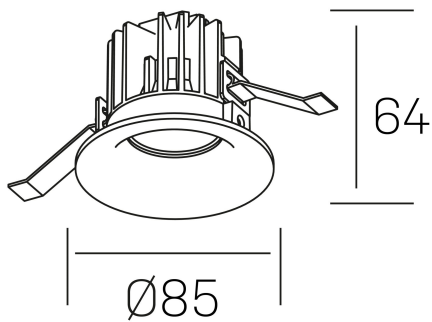

luxo
K50150.01.RF.BK-BK.38.ST.8.27.D1

GENERAL DETAILS

INSTALACIÓN	recessed with frame
COLOR EXT-INT	Black-Black
DIRECCIÓN DE LA LUZ	Fixed
ÁNGULO DEL HAZ DE LUZ	38º
INT-EXT ESTANQUEIDAD	IP 32
MATERIAL	Aluminum
RESISTENCIA MECÁNICA	IK05
USO	Indoor
GARANTÍA	5 years

ELECTRICAL DETAILS

FUENTE DE LUZ	LED
POTENCIA	8 W
TEMPERATURA DE COLOR	2700K
FLUJO LUMÍNICO	780 lm
EFICIENCIA LUMÍNICA	92 Lm/W
DIMABLE	1.10v
DRIVER	Remote
CLASE DE SEGURIDAD	II
ÍNDICE DE REPRODUCCIÓN CROMÁTICA	CRI>90
TENSIÓN	220-240 V
CORRIENTE	200 mA
VIDA UTIL	50.000 h

GENERAL DIMENSIONS

DIMENSIÓN	Ø 85 mm
AGUJERO DE CORTE	Ø 76 mm
ALTURA	h 65 mm
DIMENSIONES DE EMBALAJE	100 × 100 × 100 mm
PESO NETO	23

*Please might expect a max.15% figure reduction in finishes other than white